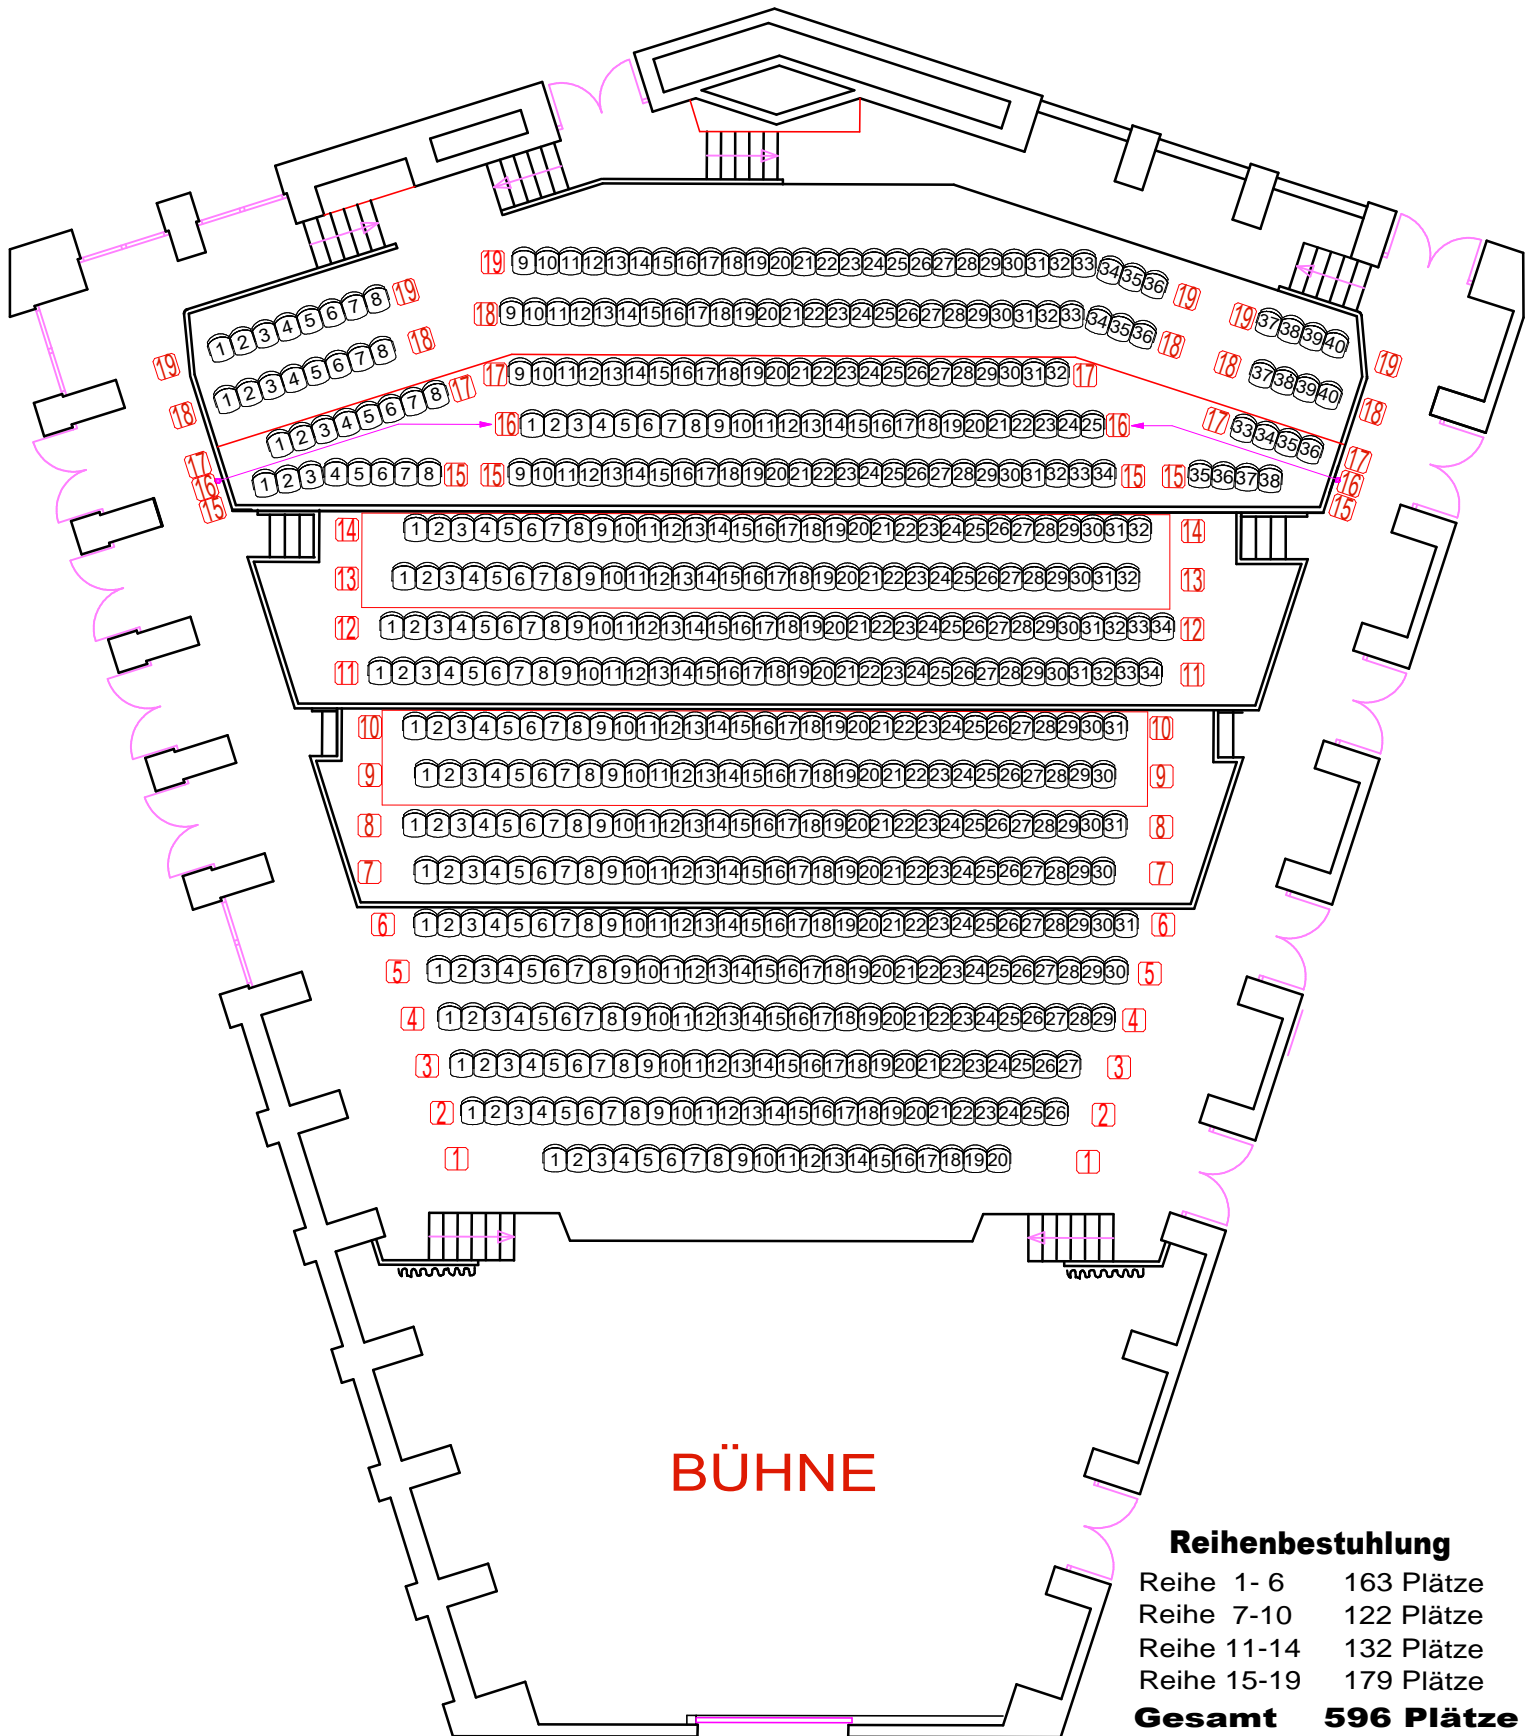

KMZ

Dr.Hans Köster-Saal

Reihenbestuhlung

Reihe 1- 6	163 Plätze
Reihe 7-10	122 Plätze
Reihe 11-14	132 Plätze
Reihe 15-19	179 Plätze
Gesamt	596 Plätze