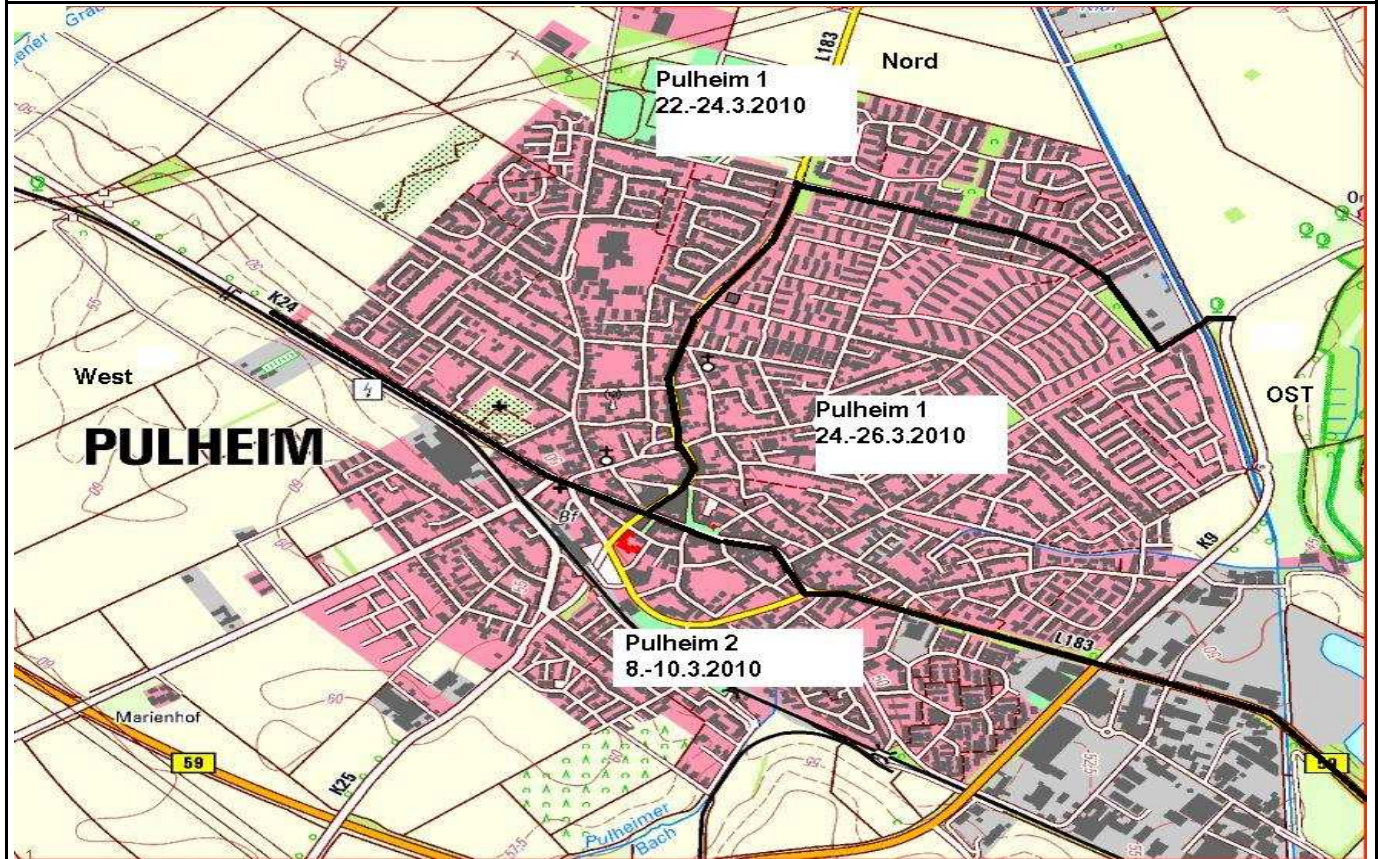

Zeitplan Behälterausstattung Pulheim

Zeitraum	Stadtteile
08.03.2010 – 10.03.2010	Pulheim 2 / westlich Venloer Straße - Sinthern
10.03.2010 – 12.03.2010	Ingendorf - Stommelerbusch - Stommeln
15.03.2010 – 17.03.2010	Brauweiler - Freimersdorf
17.03.2010 – 19.03.2010	Dansweiler - Sinnersdorf
22.03.2010 – 24.03.2010	Geyen - Manstedten - Pulheim 1 / westlich Worringer Str. / nördlich Albrecht-Dürer-Str.
24.03.2010 – 26.03.2010	Pulheim 1 / außer vorgenannte Bereiche

Pulheim 1 u. 2: gemäß Bezirke Abfallkalender S. 25

Ausstattungsbezirke Stadtteil Pulheim

Achatweg	24.03.2010 - 26.03.2010	Jakobstrasse	08.03.2010 - 10.03.2010
Adlerweg	22.03.2010 - 24.03.2010	Johannisstrasse	08.03.2010 - 10.03.2010
Adolf Von Menzel Str	22.03.2010 - 24.03.2010	Junkerhauer Hof	24.03.2010 - 26.03.2010
Adolf-Kolping-Strasse	24.03.2010 - 26.03.2010	Kamillenweg	08.03.2010 - 10.03.2010
Ahornweg	24.03.2010 - 26.03.2010	Kanalstrasse	24.03.2010 - 26.03.2010
Akazienweg	24.03.2010 - 26.03.2010	Kanstrasse	24.03.2010 - 26.03.2010
Albatrosweg	22.03.2010 - 24.03.2010	Karhäuserstrasse	08.03.2010 - 10.03.2010
Albert-Schweitzer-Strasse	24.03.2010 - 26.03.2010	Käthe-Kollwitz-Strasse	24.03.2010 - 26.03.2010
Albrecht-Dürer-Str.	24.03.2010 - 26.03.2010	Kerbelweg	08.03.2010 - 10.03.2010
Alte Kölner Str.	08.03.2010 - 10.03.2010	Kopenhagener Weg	08.03.2010 - 10.03.2010
Am Angelsdorn	22.03.2010 - 24.03.2010	Kornblumenweg	08.03.2010 - 10.03.2010
Am Bahnhof	08.03.2010 - 10.03.2010	Lavendelweg	08.03.2010 - 10.03.2010
Am Bendacker	08.03.2010 - 10.03.2010	Leibnizstrasse	24.03.2010 - 26.03.2010
Am Brunnen	08.03.2010 - 10.03.2010	Leipzigerstrasse	24.03.2010 - 26.03.2010
Am Jürgenshof	22.03.2010 - 24.03.2010	Lessingstrasse	24.03.2010 - 26.03.2010
Am Kirchberg	08.03.2010 - 10.03.2010	Levenkaulstrasse	08.03.2010 - 10.03.2010
Am Kleekamp	08.03.2010 - 10.03.2010	Lindenstrasse	08.03.2010 - 10.03.2010
Am Lerchenhang	08.03.2010 - 10.03.2010	Lissaboner Strasse	08.03.2010 - 10.03.2010
Am Lindenkreuz	08.03.2010 - 10.03.2010	Londoner Strasse	08.03.2010 - 10.03.2010
Am Römerpfad	22.03.2010 - 24.03.2010	Löwenzahnweg	22.03.2010 - 24.03.2010
Am Rosenhügel	08.03.2010 - 10.03.2010	Lucas-Cranach-Str.	24.03.2010 - 26.03.2010
Am Sportzentrum (Carl-Diem-Str.)	22.03.2010 - 24.03.2010	Luchsweg	24.03.2010 - 26.03.2010
Am Stadtgarten	08.03.2010 - 10.03.2010	Ludwig-Richter-Str.	22.03.2010 - 24.03.2010
Am Weidenbach	24.03.2010 - 26.03.2010	Luxemburger Weg	08.03.2010 - 10.03.2010
Am Wiesenhang	08.03.2010 - 10.03.2010	Madri der Strasse	08.03.2010 - 10.03.2010
Amselweg	24.03.2010 - 26.03.2010	Magdeburger Strasse	24.03.2010 - 26.03.2010
An der Kriegershecke	22.03.2010 - 24.03.2010	Maijäckchenweg	08.03.2010 - 10.03.2010
Anemonenweg	08.03.2010 - 10.03.2010	Malvenweg	08.03.2010 - 10.03.2010
Annastrasse	22.03.2010 - 24.03.2010	Manstedtener Berg	08.03.2010 - 10.03.2010